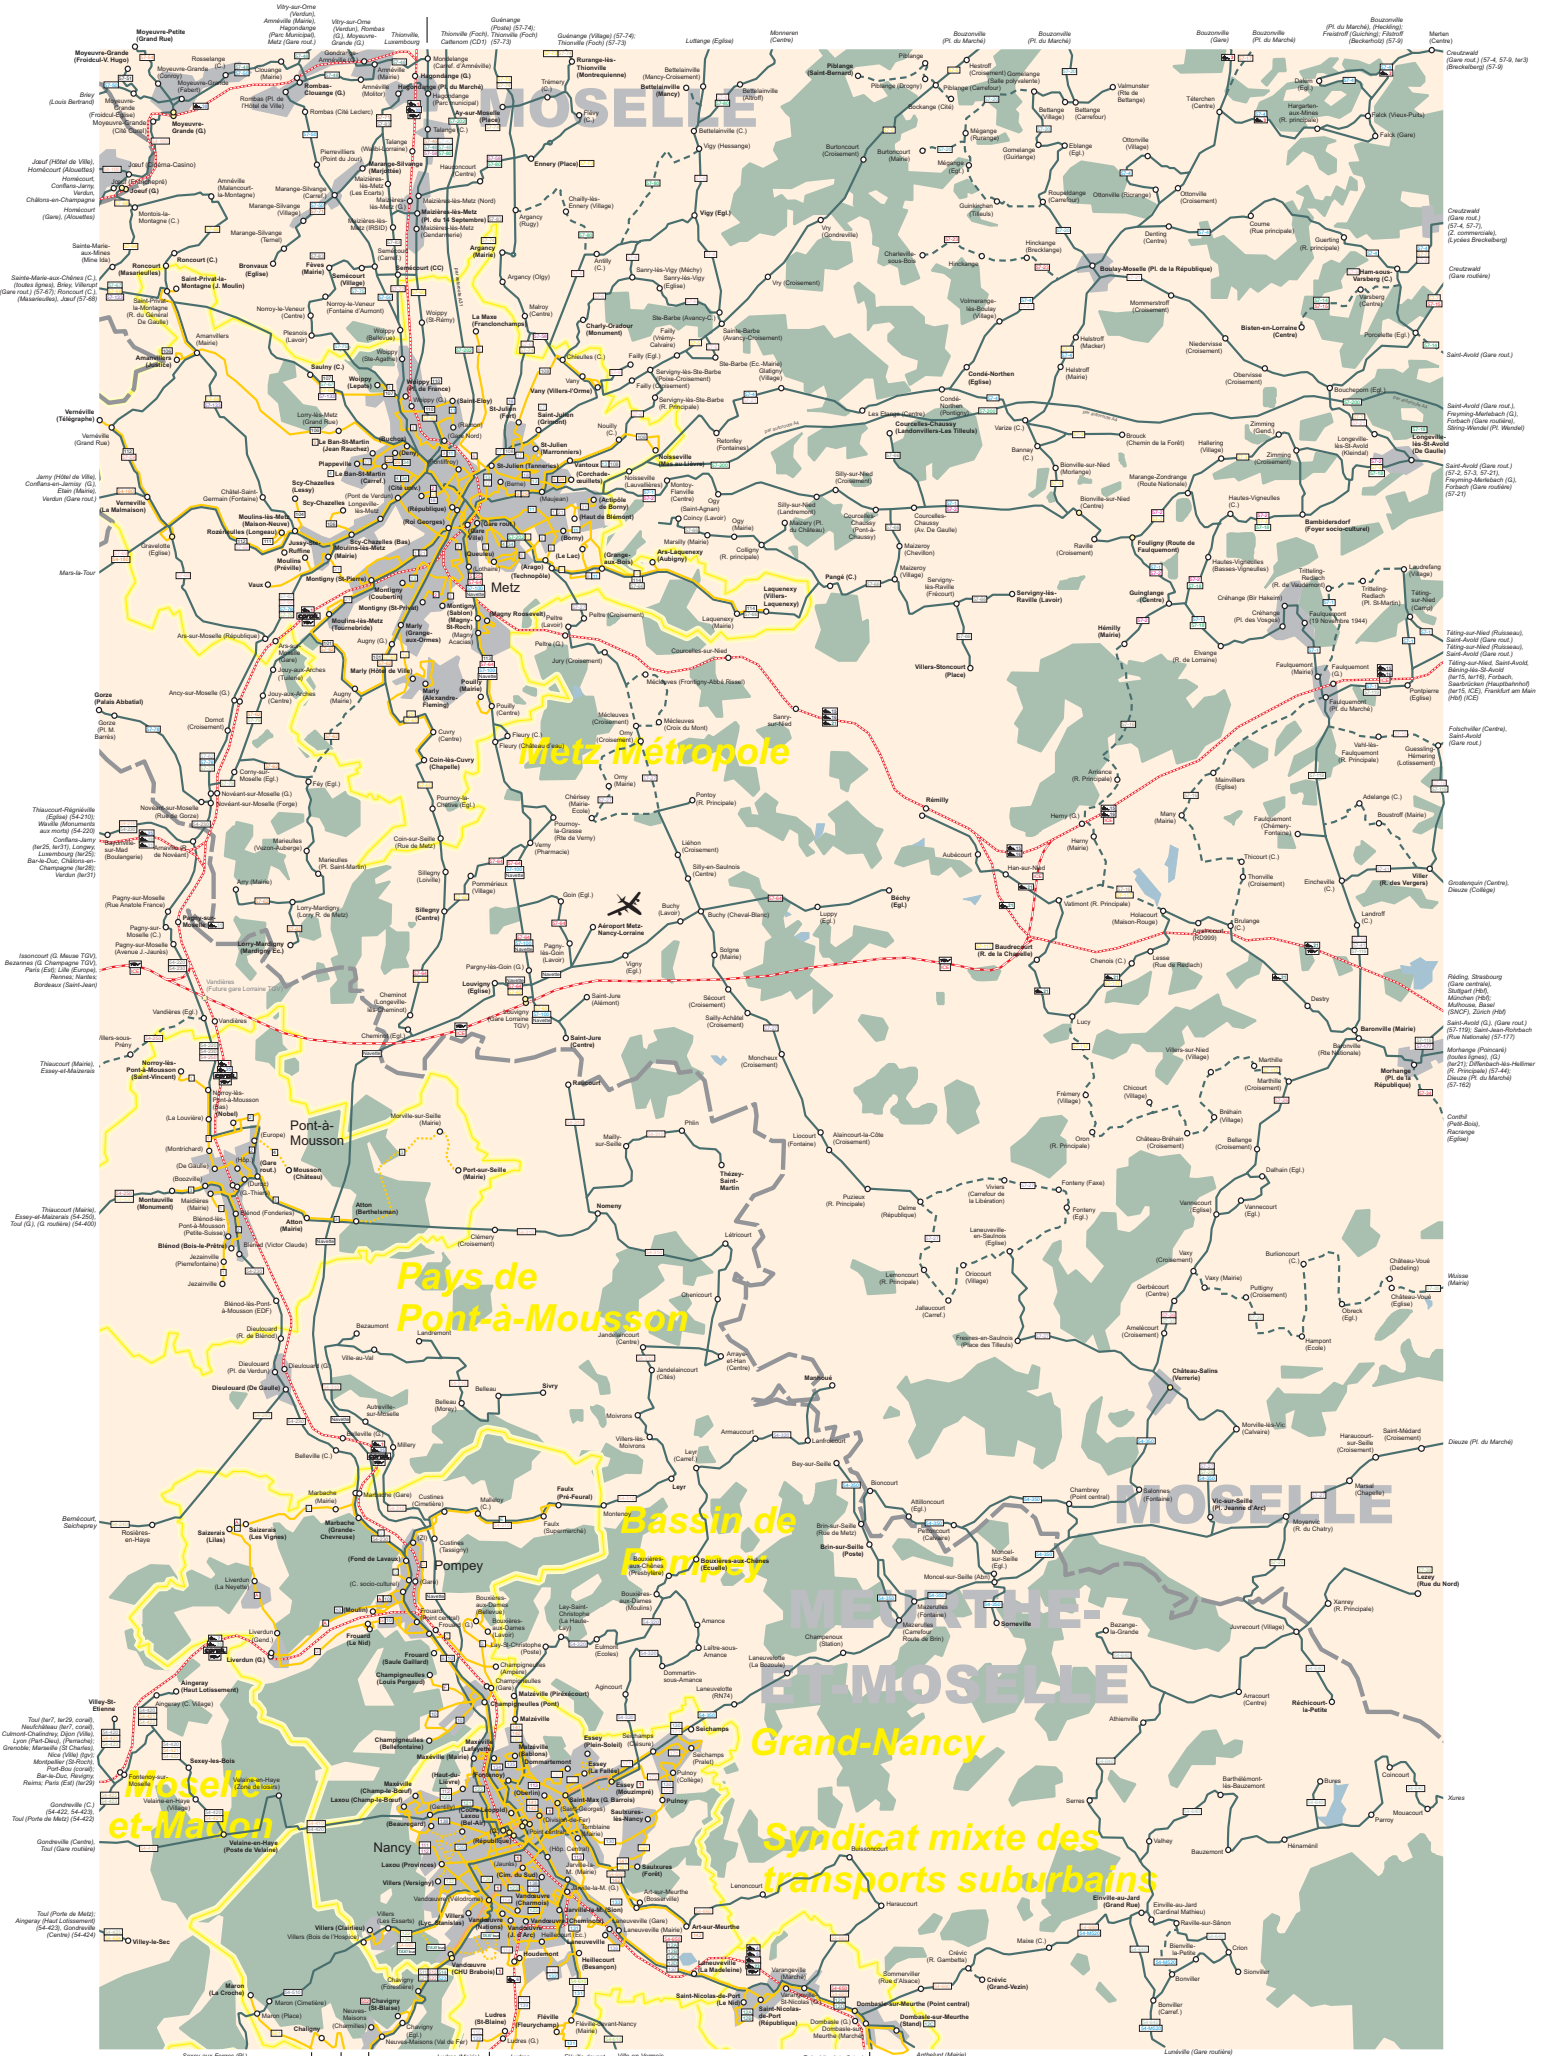

MOSELLE

Metz Métropole

Pays de Pont-à-Mousson

Bassin de Pompey

Moselle et Marais

Grand-Nancy Syndicat mixte des transports suburbains

Legend and service details:

- Metz Métropole (Metz Métropole)
- Pays de Pont-à-Mousson (Pays de Pont-à-Mousson)
- Bassin de Pompey (Bassin de Pompey)
- Moselle et Marais (Moselle et Marais)
- Grand-Nancy (Grand-Nancy)
- Syndicat mixte des transports suburbains (Syndicat mixte des transports suburbains)

Additional text at the bottom of the map includes:

- Metz Métropole (Metz Métropole)
- Pays de Pont-à-Mousson (Pays de Pont-à-Mousson)
- Bassin de Pompey (Bassin de Pompey)
- Moselle et Marais (Moselle et Marais)
- Grand-Nancy (Grand-Nancy)
- Syndicat mixte des transports suburbains (Syndicat mixte des transports suburbains)