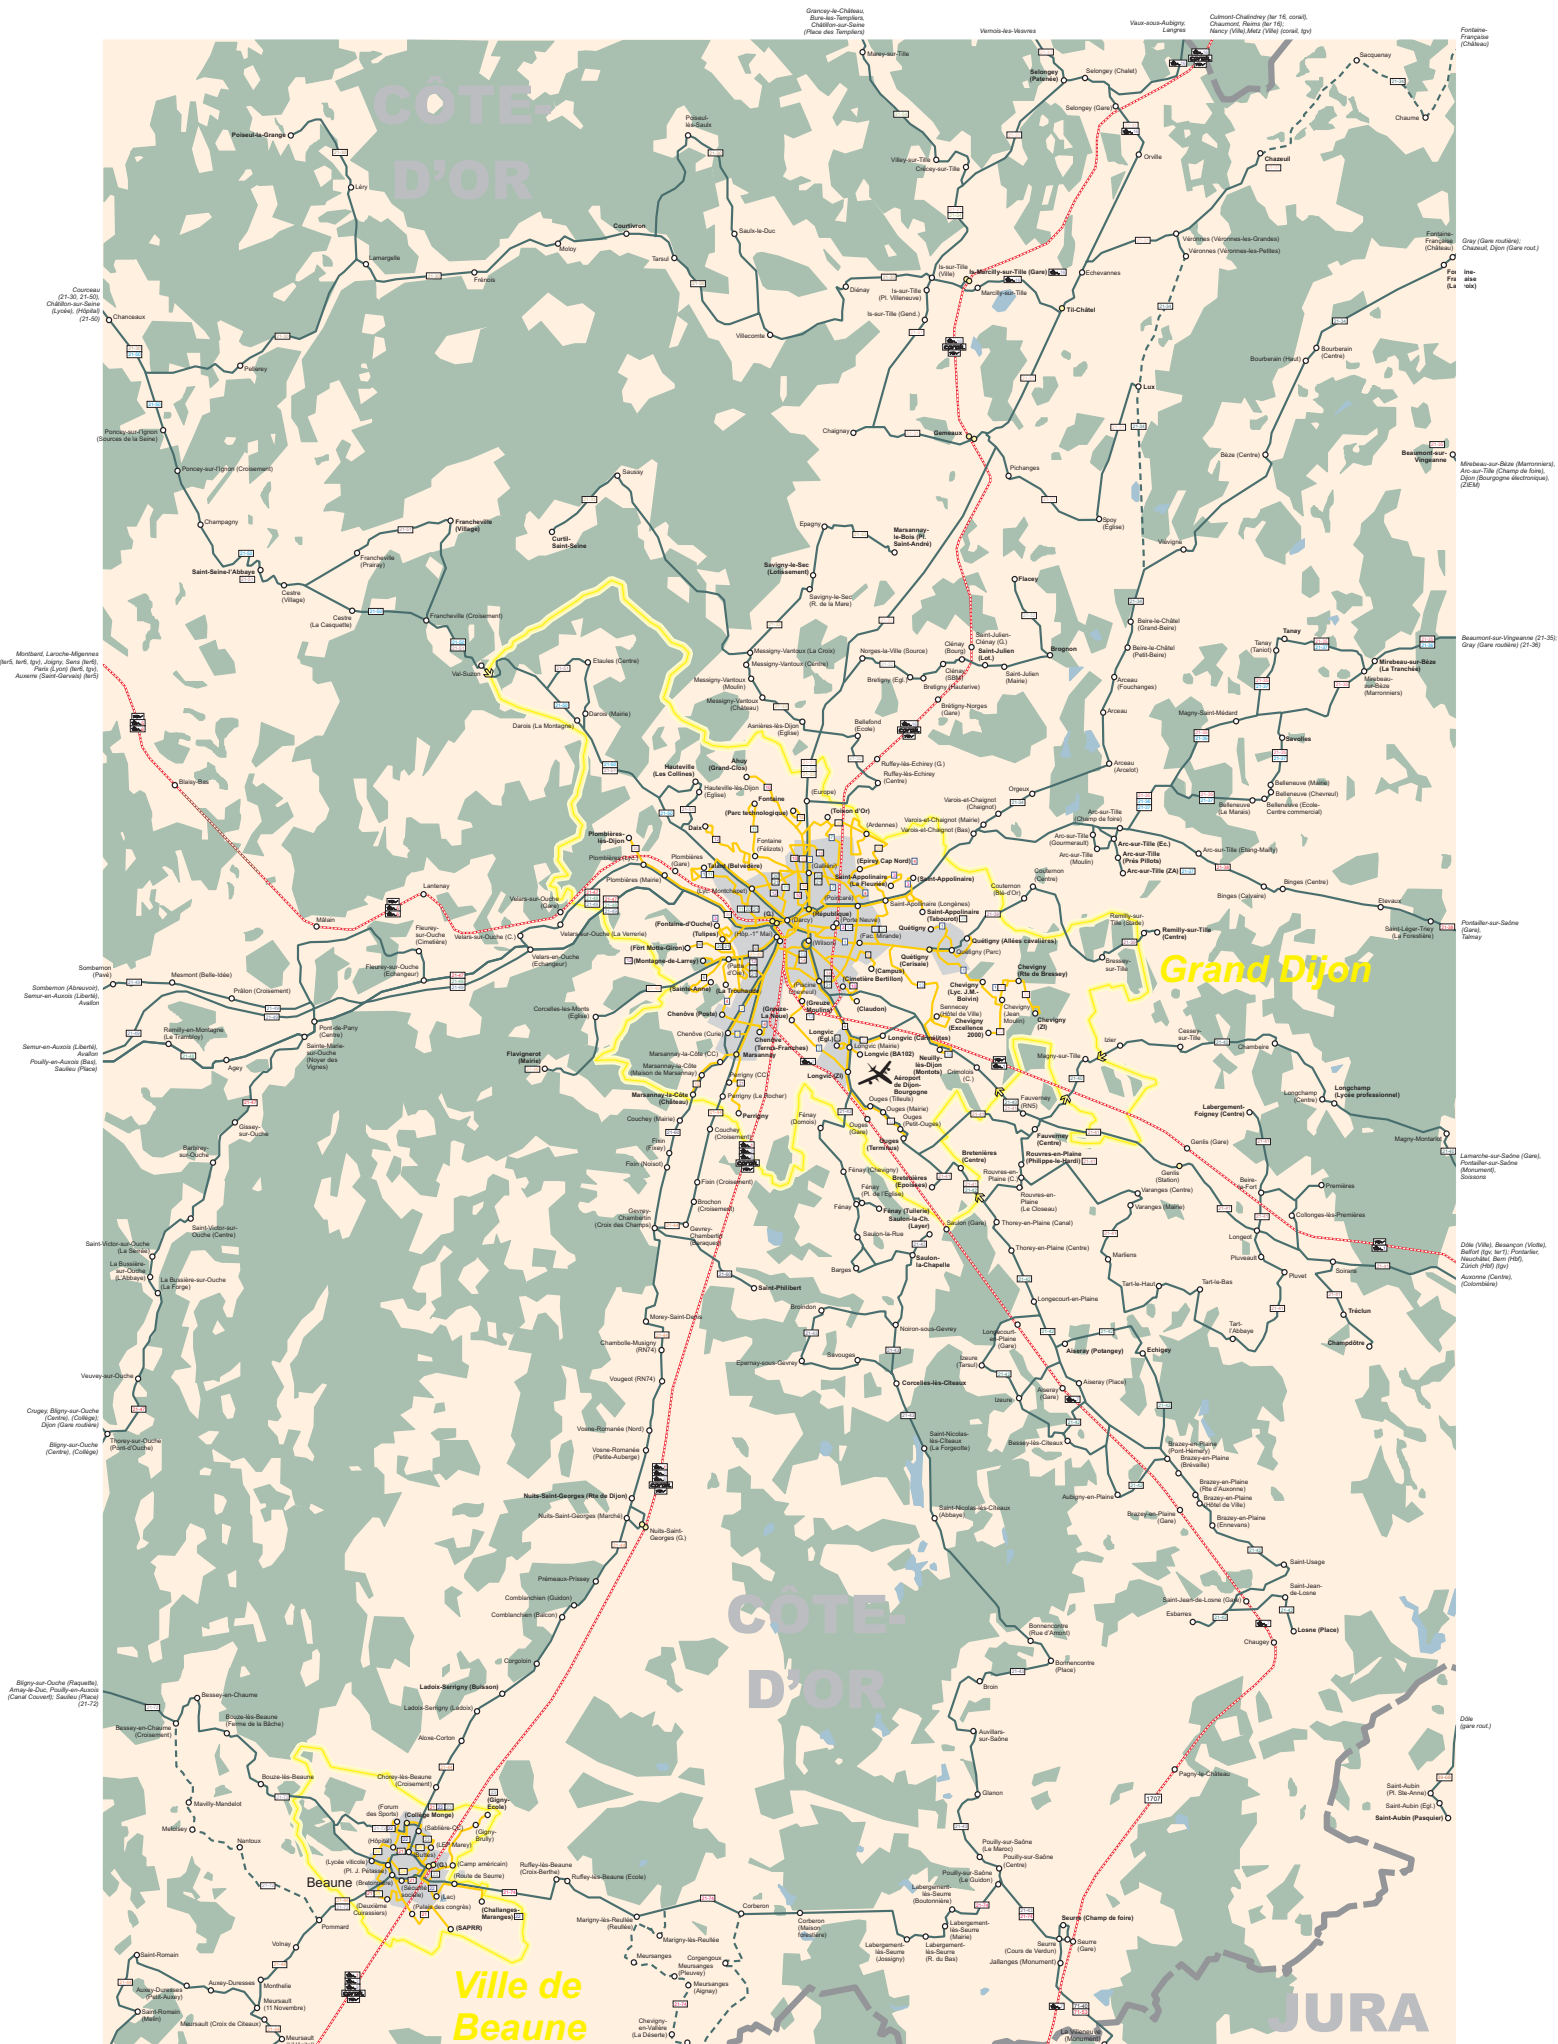

CÔTE-D'OR

Grand Dijon

CÔTE-D'OR

Ville de Beaune

JURA

Notes (Hôtel de Ville) :
Chagny (Centre), Chalon-sur-Saône (Gare routière)
Ezang, Le Cressot-Nevy (Vill) (par 2)
Montceau-les-Mines, Bouffémont-elle, Comblanchien (Vill), Chalon-sur-Saône-Maison (Vill), Lurey (Parc d'Etat), Pommard (Vill), Marsilly (Saint-Charles), Tourny (Vill) (Vill), Montpelier, Carrière (cotee)
Eclairon, Saint-Amour, Bouy-en-Bresse
Pommard-le-Grand (Château) (71-45 71 53), Lantenay (P. Canal) (71-49), (21-49-14-14), Chalon-sur-Saône (P. Marais) (71-73)