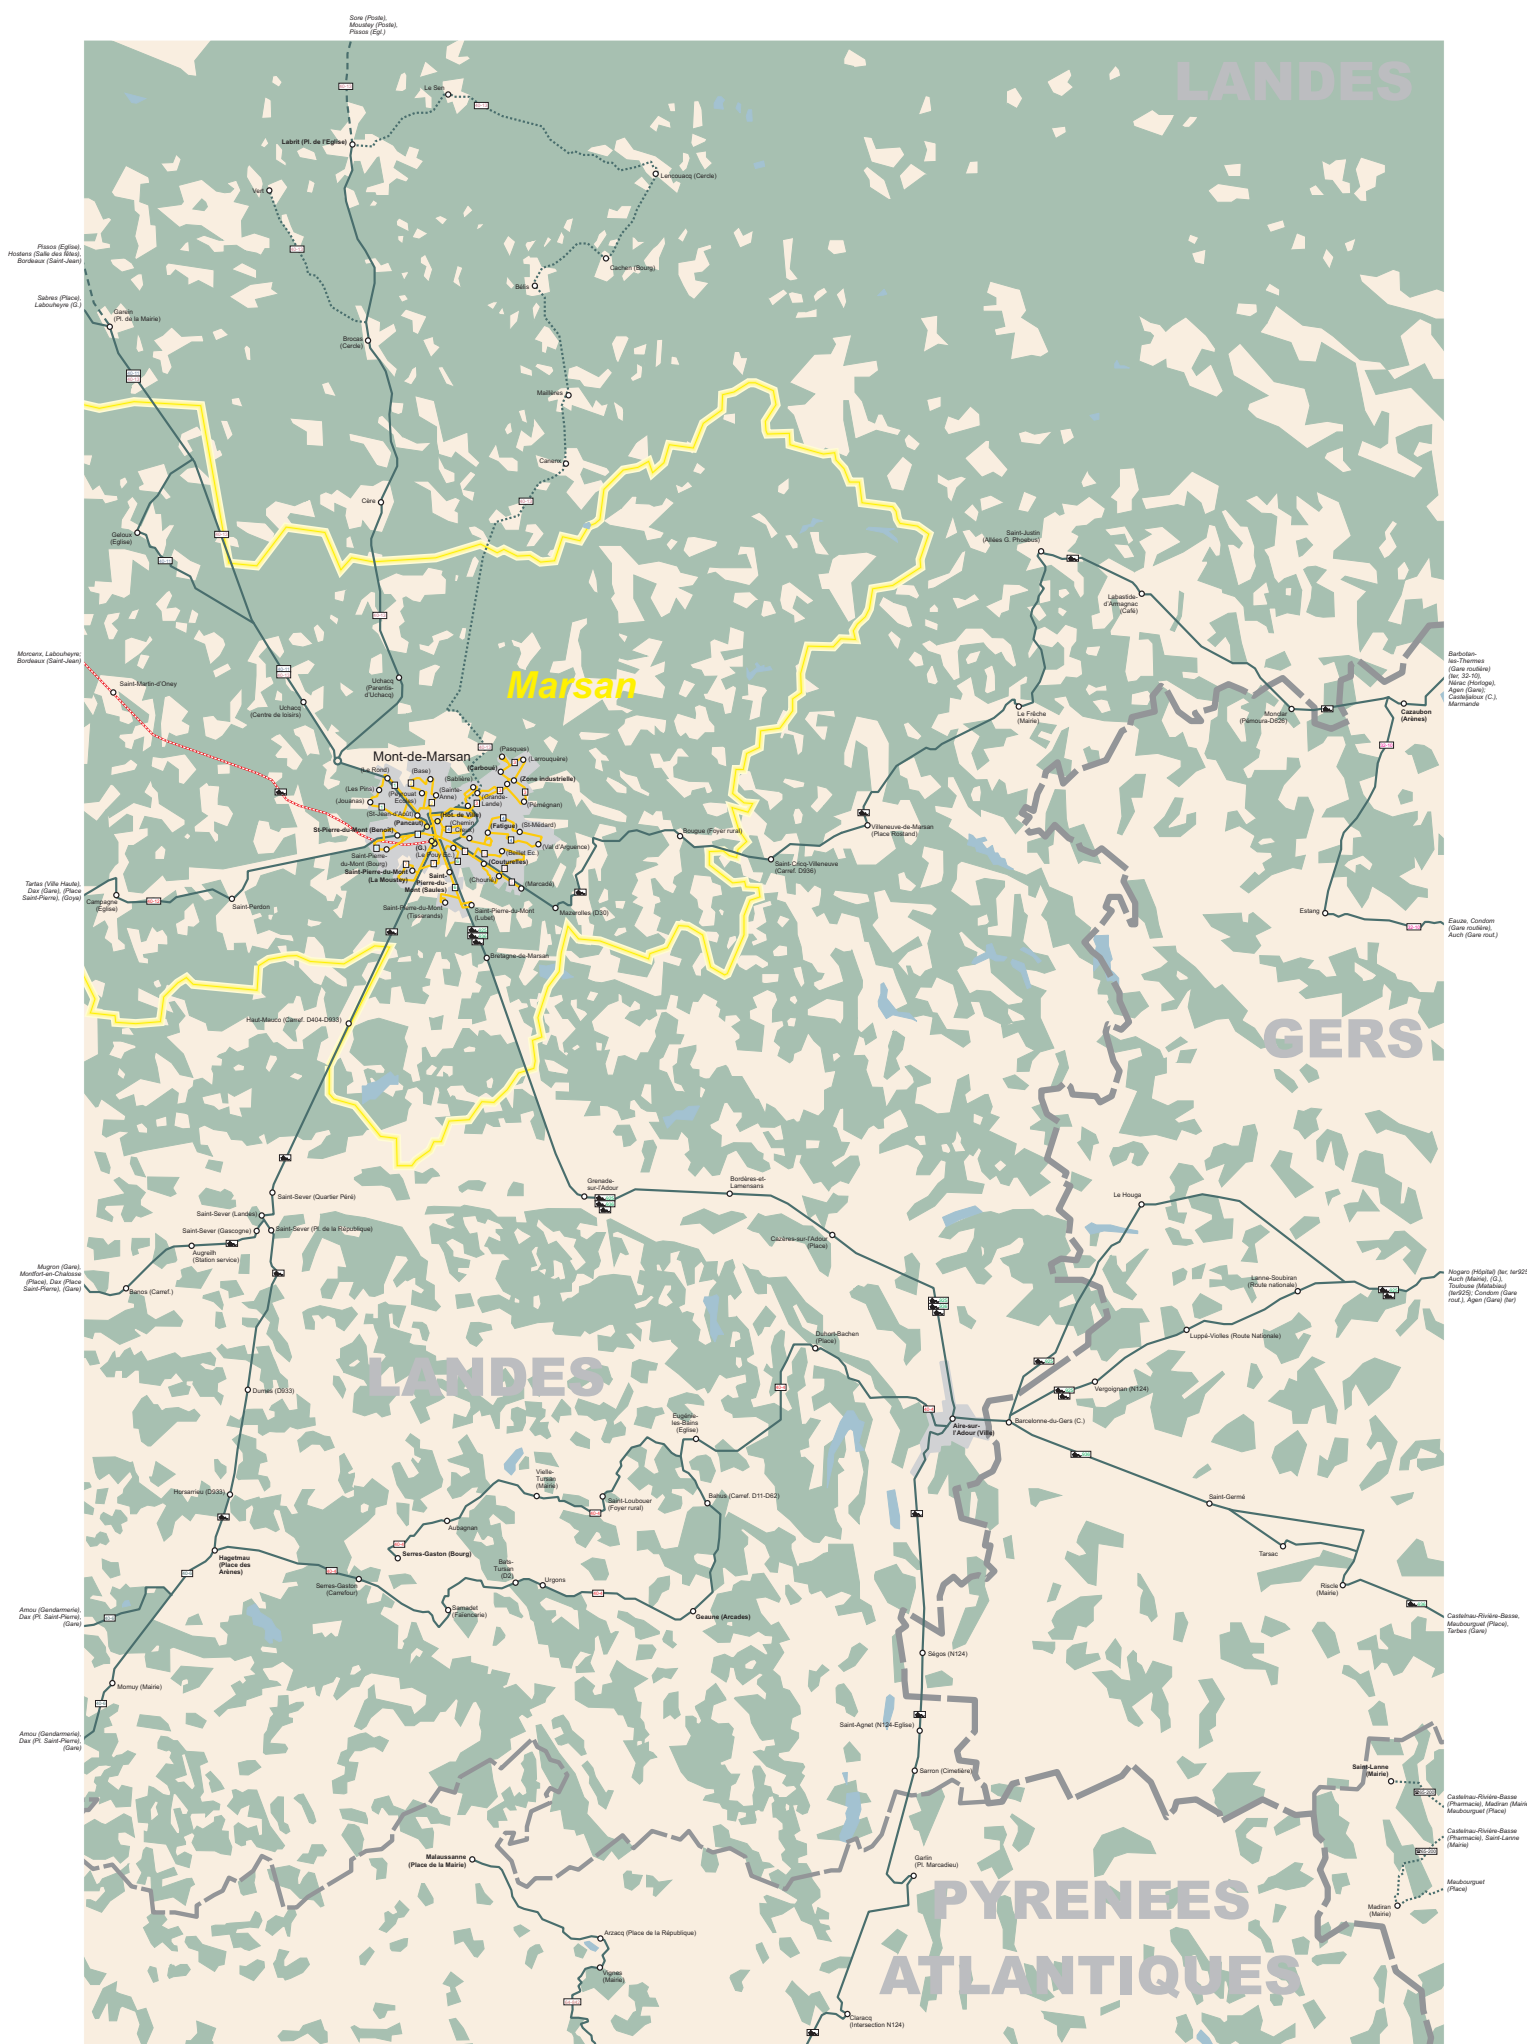

LANDES

Marsan

LANDES

GERS

PYRENEES ATLANTIQUES

Sabreux (Piscine)
Labouchère (G)

Morsacq, Labouchère
Borboeur (Saint-Jean)

Plan (Pôle d'échanges)